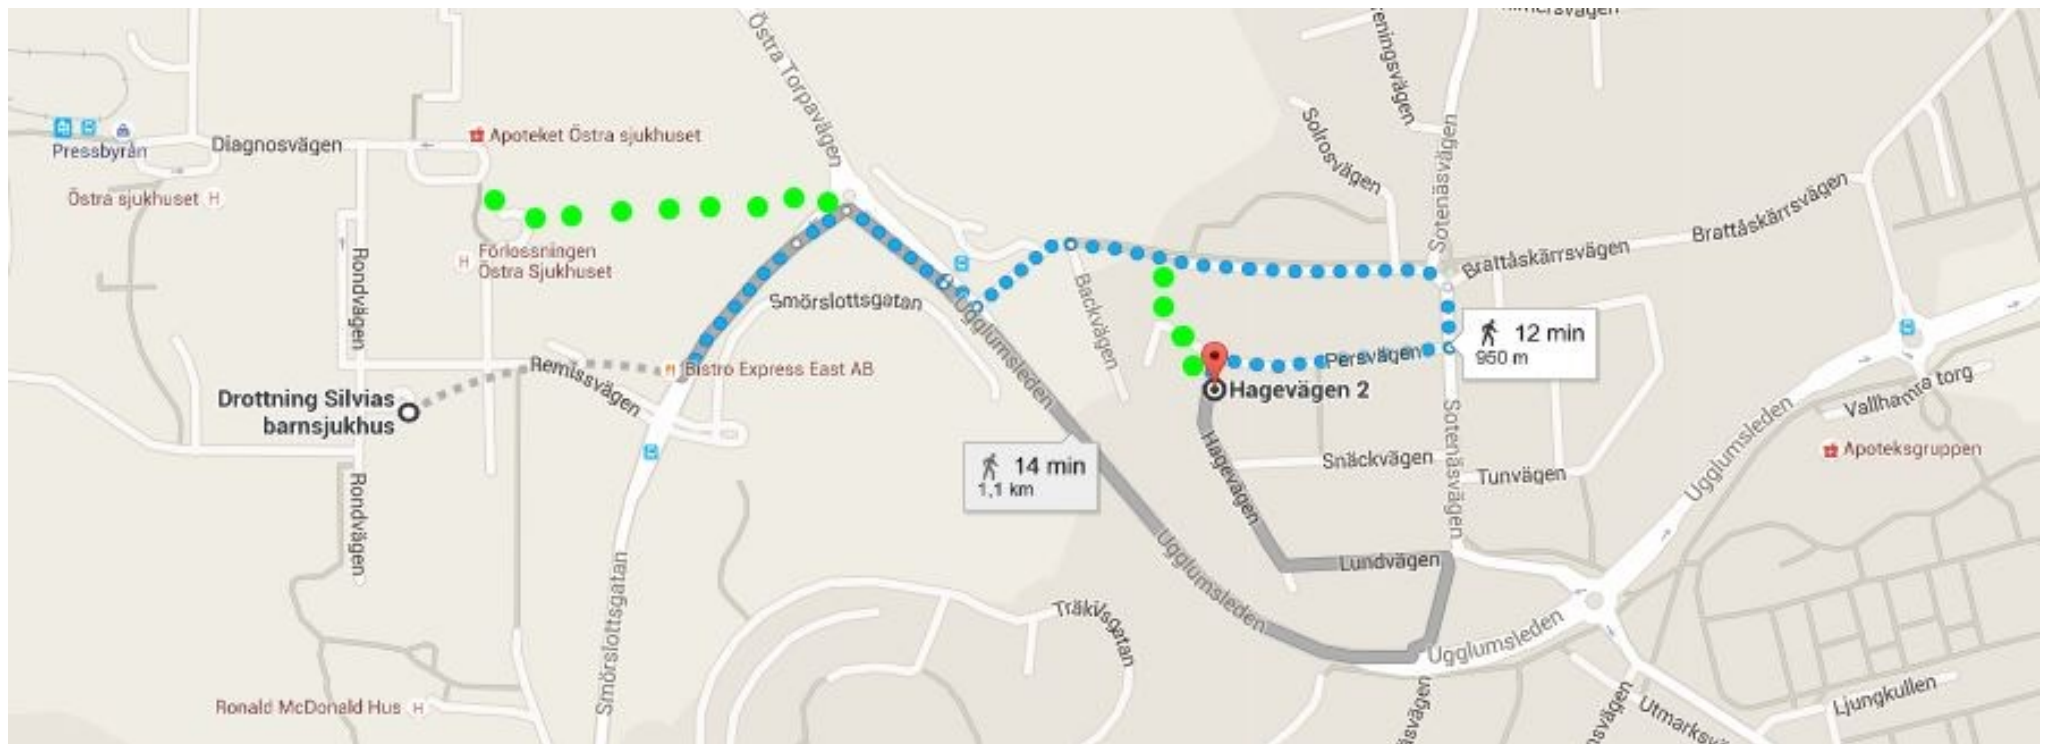

Hur hittar man till Hoppets hus?

Buss från Centralstationen Göteborg läge J – **Svart express mot Vallhamra** och gå av vid hållplats **Backvägen**, alternativt annan busslinje eller spårvagn till hållplats **Östra sjukhuset**.

Promenad från Östra Sjukhuset eller med bil

Se karta **Grå och blåa prickar** – körbar med barnvagn/rullstol **Gröna prickar** – genvägar med stig eller trappor **Grå linje**, bil och gångväg

Parkering - finns ett par vid huset, längs gatorna vid Hoppets hus samt vid Pers platsen eller Vallhamra torg