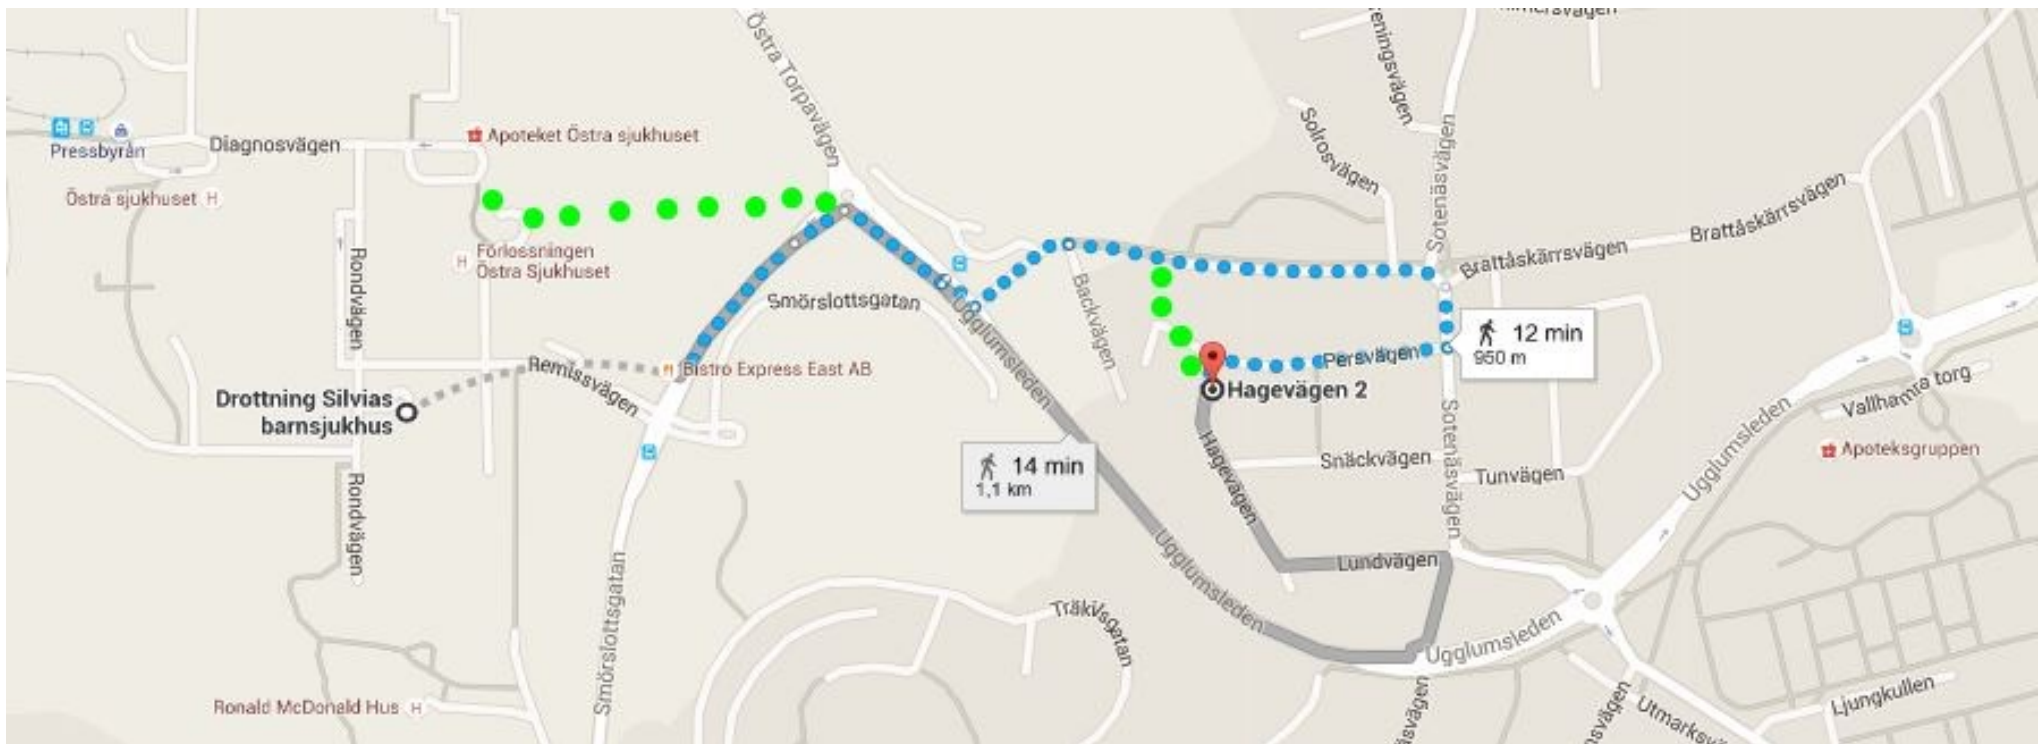

Hur hittar man till Hoppets hus?

Buss från Centralstationen Göteborg läge J – Svart express mot Vallhamra och gå av vid hållplats *Backvägen*, alternativt annan busslinje eller spårvagn till hållplats *Östra sjukhuset*.

Promenad från Östra Sjukhuset eller med bil

Se karta *Grå och blåa prickar* – körbar med barnvagn/rullstol *Gröna prickar* – genvägar med stig eller trappor *Grå linje*, bil och gångväg

Varmt välkomna!